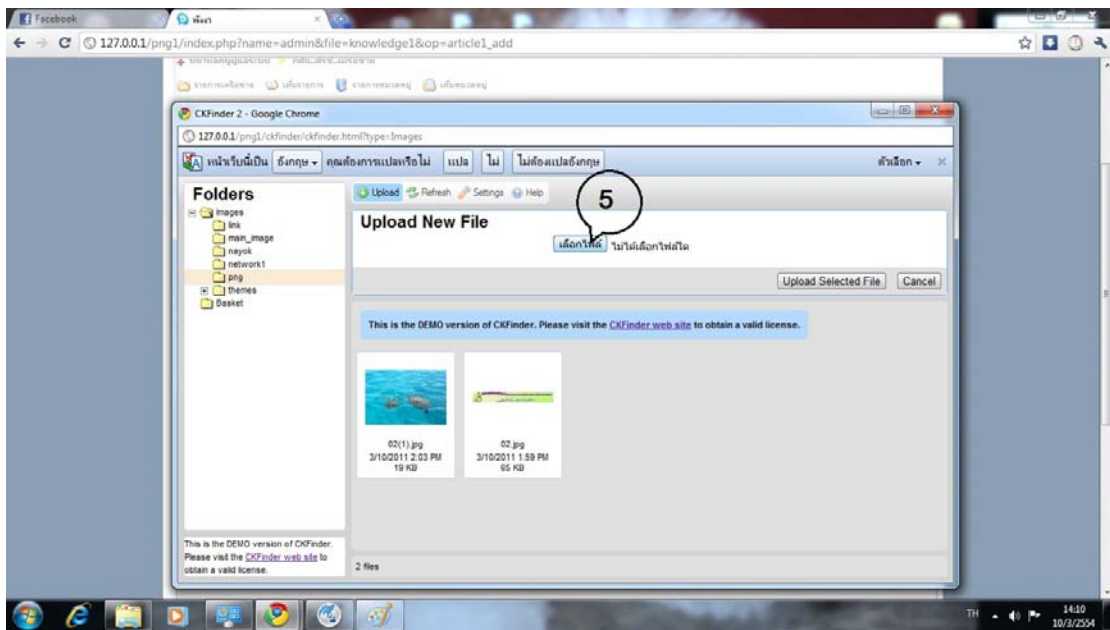

การใส่ภาพจะมี 2 แบบคือคลิกใส่ภาพ กับ แบบเอาภาพจากภายนอกมาแสดง โดยการ link การแสดงภาพแนะนำให้อัพขึ้น server ของสำนักงานดีกว่า เพราะถ้าใช้ link จากภายนอกเมื่อ link เสียภาพก็จะไม่ขึ้น

การอัปโหลดภาพเพื่อแสดง

1คลิกอัปภาพ

2 คลิกเปิด

3 คลิกเลือกไฟล์เครื่อง png

4 คลิกอัปโหลด

5 คลิกเลือกภาพที่ต้องการ

เลือกภาพที่ต้องการกดopenแล้วคอปี้โหนดที่6

7 ดับเบิ้ลคลิกเลือกภาพที่ต้องการ

8 กำหนดขนาดภาพที่เราต้องการ