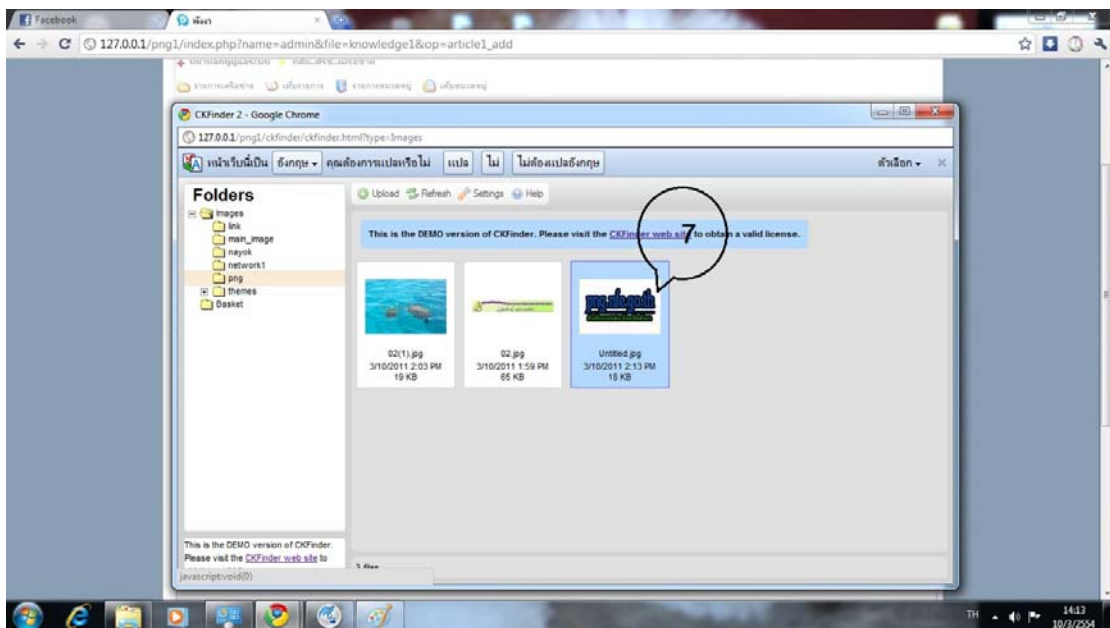

การใส่ภาพจะมี 2 แบบคือคลิกใส่ภาพ กับ แบบเอาภาพจากภายนอกมาแสดง โดยการ link การแสดงภาพแนะนำให้อัพขึ้น server ของสำนักงานดีกว่า เพราะถ้าใช้ link จากภายนอกเมื่อ link เสียภาพก็จะไม่ขึ้น

การอัปโหลดภาพเพื่อแสดง

1คลิกอัปภาพ

2 คลิกเปิด

3 คลิกเลือกไฟล์เครื่อง png

4 คลิกอัปโหลด

5 คลิกเลือกภาพที่ต้องการ

เลือกภาพที่ต้องการกดopenแล้วคอปี้โหนดที่6

7 ดับเบิ้ลคลิกเลือกภาพที่ต้องการ

8 กำหนดขนาดภาพที่เราต้องการ