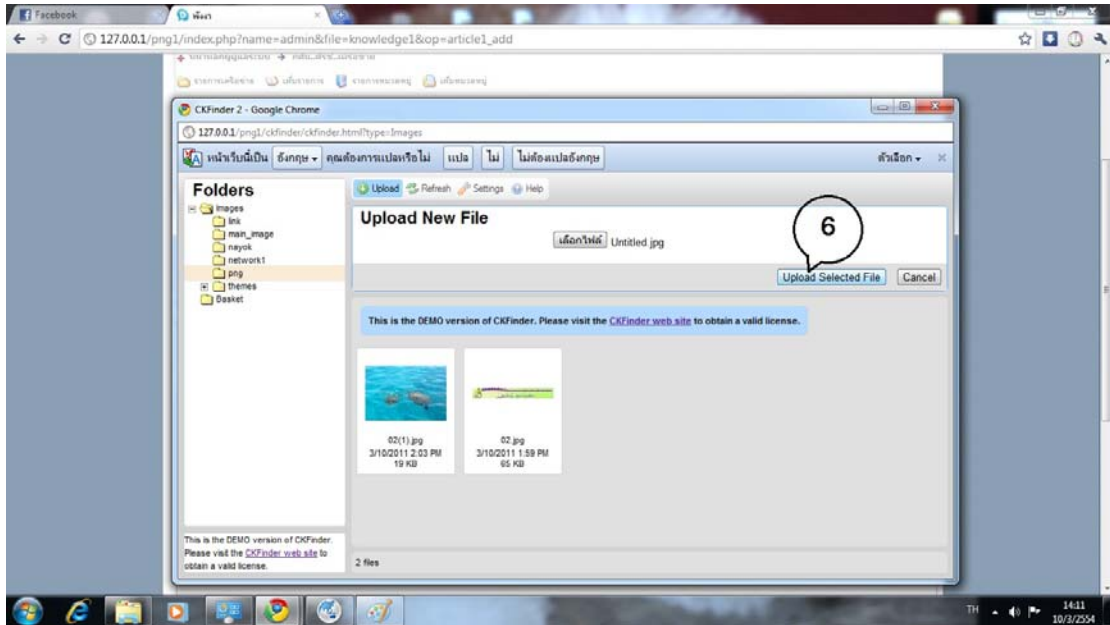

การใส่ภาพจะมี 2 แบบคือคลิกใส่ภาพ กับ แบบเอาภาพจากภายนอกมาแสดง โดยการ link การแสดงภาพแนะนำให้อัพขึ้น server ของสำนักงานดีกว่า เพราะถ้าใช้ link จากภายนอกเมื่อ link เสียภาพก็จะไม่ขึ้น

การอัปโหลดภาพเพื่อแสดง

1คลิกอัปภาพ

2 คลิกเปิด

3 คลิกเลือกไฟล์เครื่อง png

4 คลิกอัปโหลด

5 คลิกเลือกภาพที่ต้องการ

เลือกภาพที่ต้องการกดopenแล้วคอปี้โหนดที่6

7 ดับเบิ้ลคลิกเลือกภาพที่ต้องการ

8 กำหนดขนาดภาพที่เราต้องการ