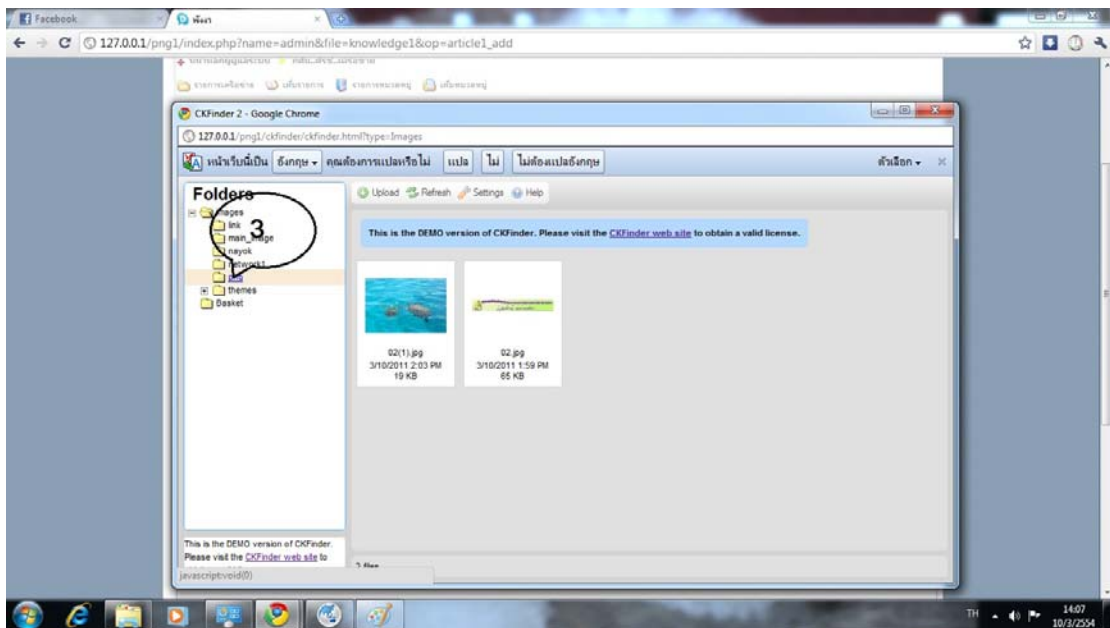

การใส่ภาพจะมี 2 แบบคือคลิกใส่ภาพ กับ แบบเอาภาพจากภายนอกมาแสดง โดยการ link การแสดงภาพแนะนำให้อัพขึ้น server ของสำนักงานดีกว่า เพราะถ้าใช้ link จากภายนอกเมื่อ link เสียภาพก็จะไม่ขึ้น

การอัปโหลดภาพเพื่อแสดง

1คลิกอัปภาพ

2 คลิกเปิด

3 คลิกเลือกไฟล์เครื่อง png

4 คลิกอัปโหลด

5 คลิกเลือกภาพที่ต้องการ

เลือกภาพที่ต้องการกดopenแล้วคอปี้โหนดที่6

7 ดับเบิ้ลคลิกเลือกภาพที่ต้องการ

8 กำหนดขนาดภาพที่เราต้องการ