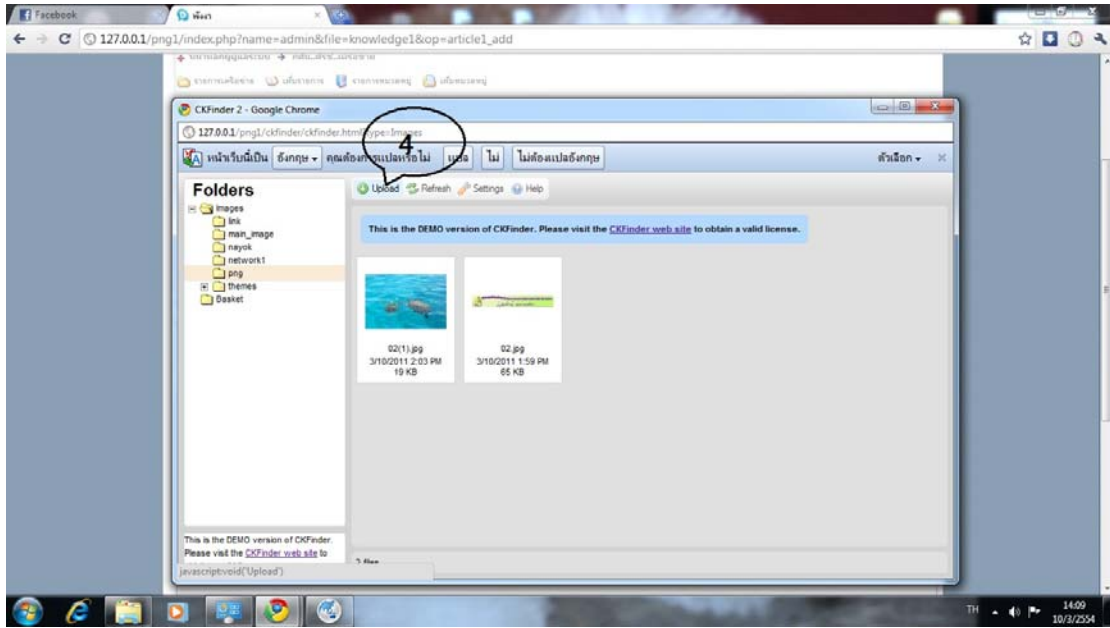

การใส่ภาพจะมี 2 แบบคือคลิกใส่ภาพ กับ แบบเอาภาพจากภายนอกมาแสดง โดยการ link การแสดงภาพแนะนำให้อัพขึ้น server ของสำนักงานดีกว่า เพราะถ้าใช้ link จากภายนอกเมื่อ link เสียภาพก็จะไม่ขึ้น

การอัปโหลดภาพเพื่อแสดง

1คลิกอัปภาพ

2 คลิกเปิด

3 คลิกเลือกไฟล์เครื่อง png

4 คลิกอัปโหลด

5 คลิกเลือกภาพที่ต้องการ

เลือกภาพที่ต้องการกดopenแล้วคอปี้โหนดที่6

7 ดับเบิ้ลคลิกเลือกภาพที่ต้องการ

8 กำหนดขนาดภาพที่เราต้องการ