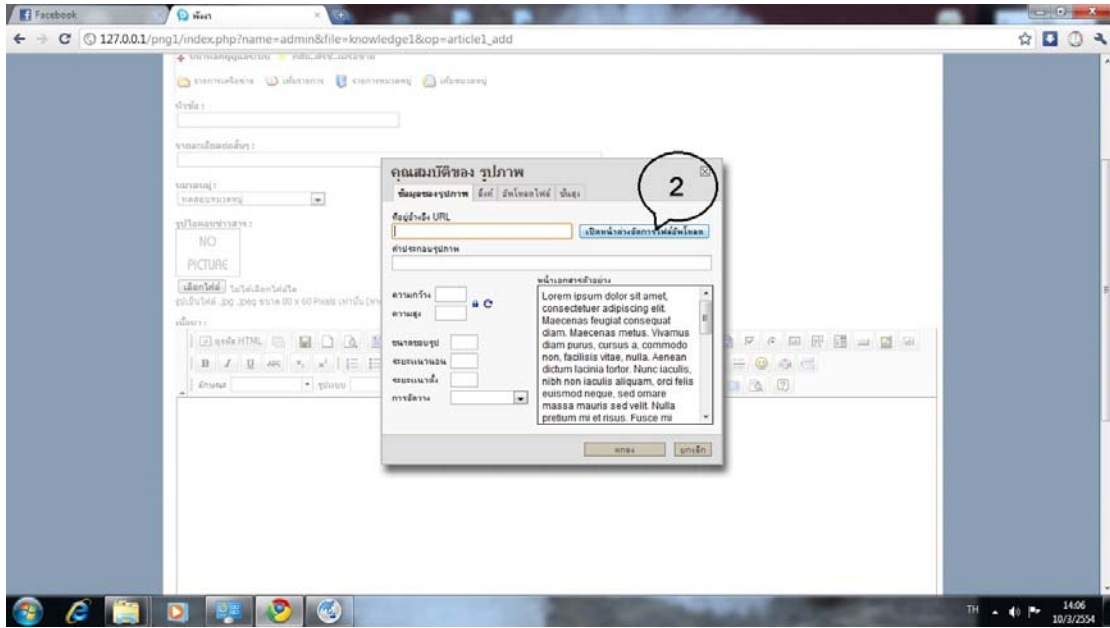

2 คลิกเปิด

3 คลิกเลือกไฟล์เครื่อง png